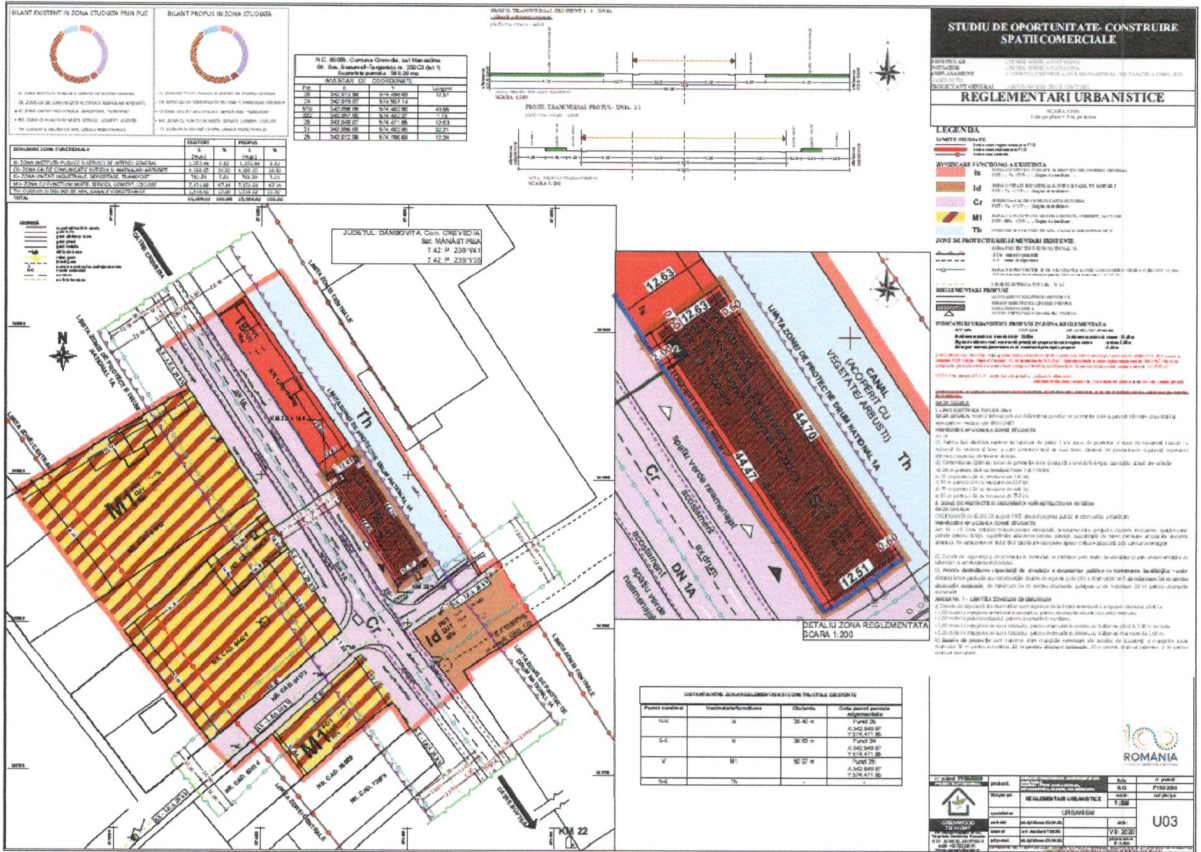

35-172

STUDIUL DE OPORTUNITATE - CONSTRUIRE SPAȚII COMERCIALE

REGLEMENTARI URBANISTICE